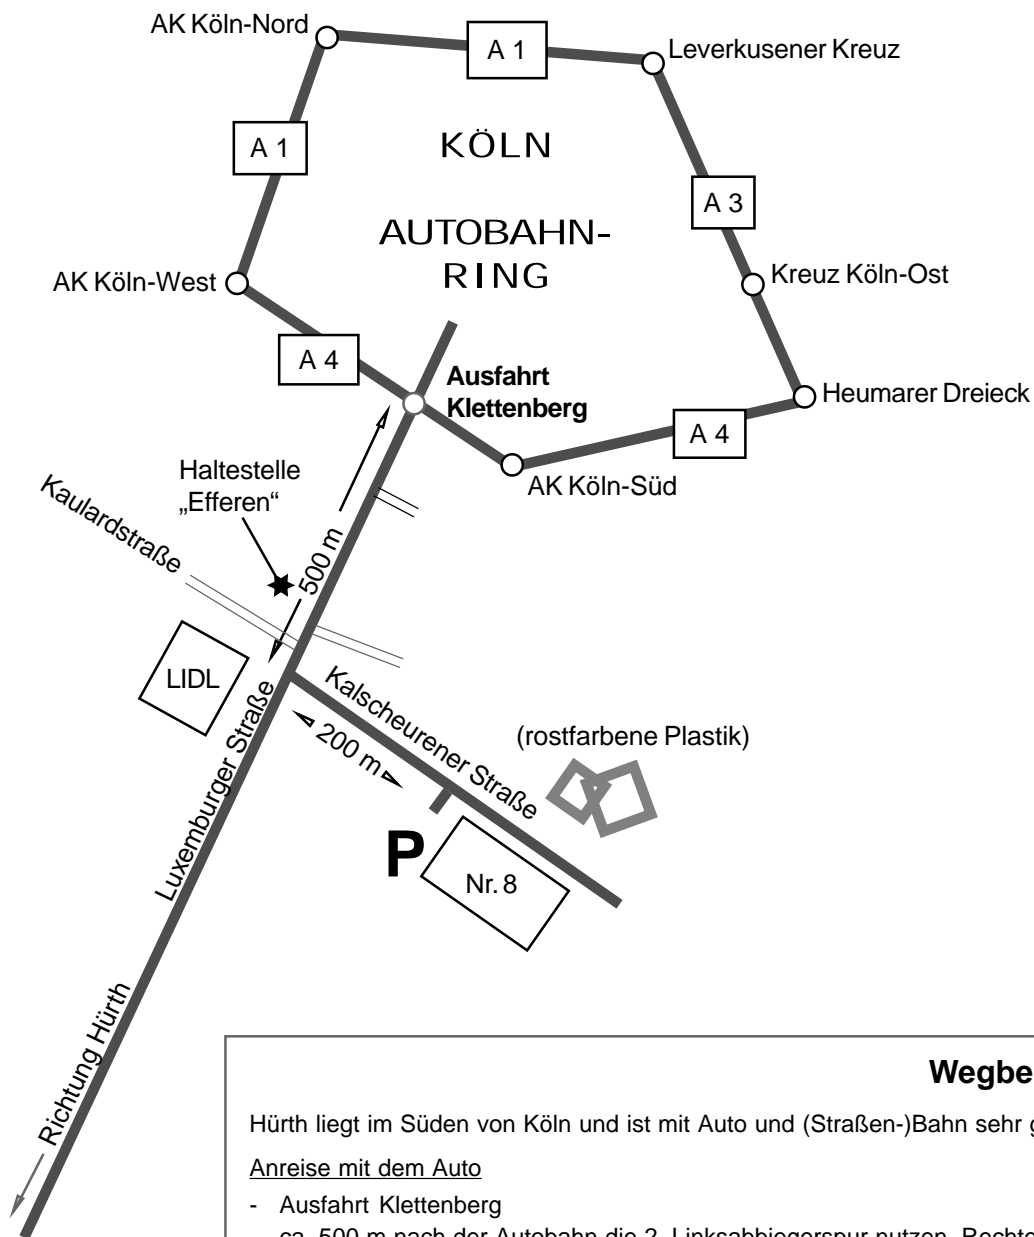

## WEGSKIZZE

So finden Sie uns, wenn Sie im Kölner Raum sind:

### Wegbeschreibung

Hürth liegt im Süden von Köln und ist mit Auto und (Straßen-)Bahn sehr gut zu erreichen.

#### Anreise mit dem Auto

- Ausfahrt Klettenberg
- ca. 500 m nach der Autobahn die 2. Linksabbiegerspur nutzen. Rechte Seite: LIDL-Markt
- Abbiegen in die Kalscheurener Straße.
- Nach ca. 200 m liegt rechts ein größeres, weißes Gebäude mit der Beschriftung "NORDMANN". Das ist die Nr. 8 (gegenüber: große rostfarbene Plastik).
- Parken: Parkplätze von DE-PARCON (Einfahrt vor dem Gebäude) .

#### Anreise mit der Bahn

- Ab Köln-Hauptbahnhof mit der Straßenbahn Linie 18 Richtung Brühl / Bonn
- Haltestelle „Efferen“ (tagsüber alle 10 Minuten).